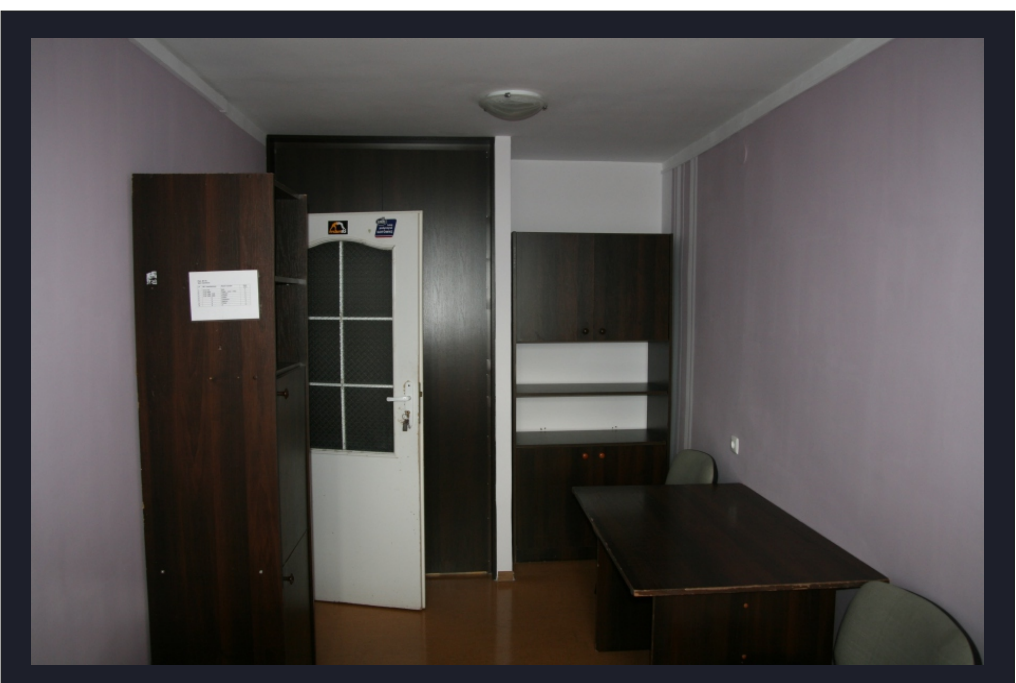

Pokój dwuosobowy - prostokąt