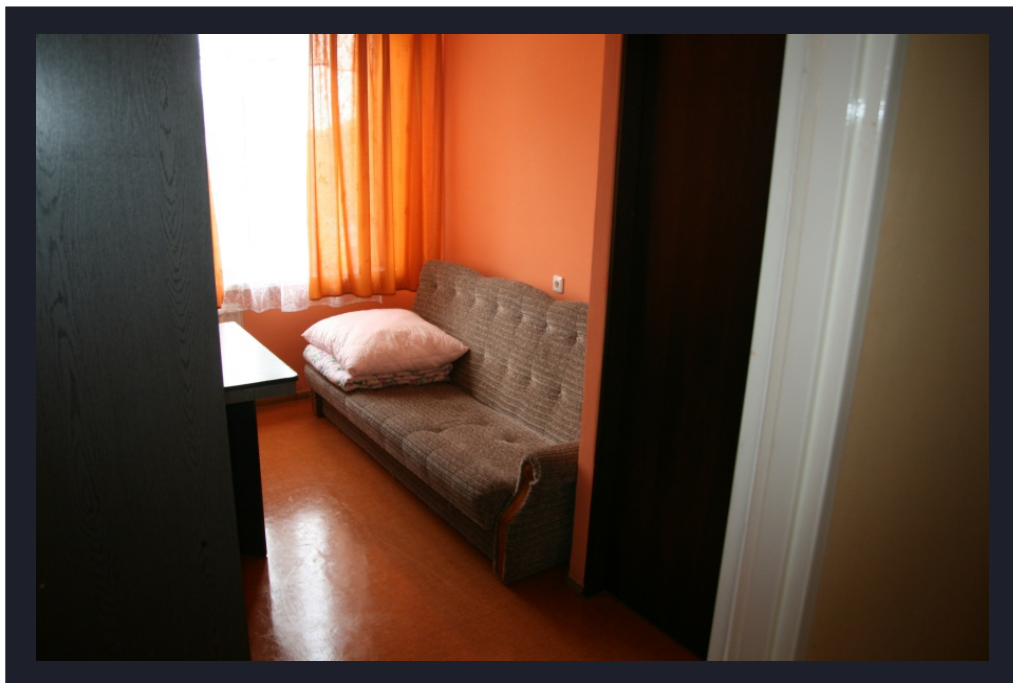

Pokój jednoosobowy przeznaczony jest dla osób, które wykazą szczególne okoliczności (np. ze względu na stan zdrowia).