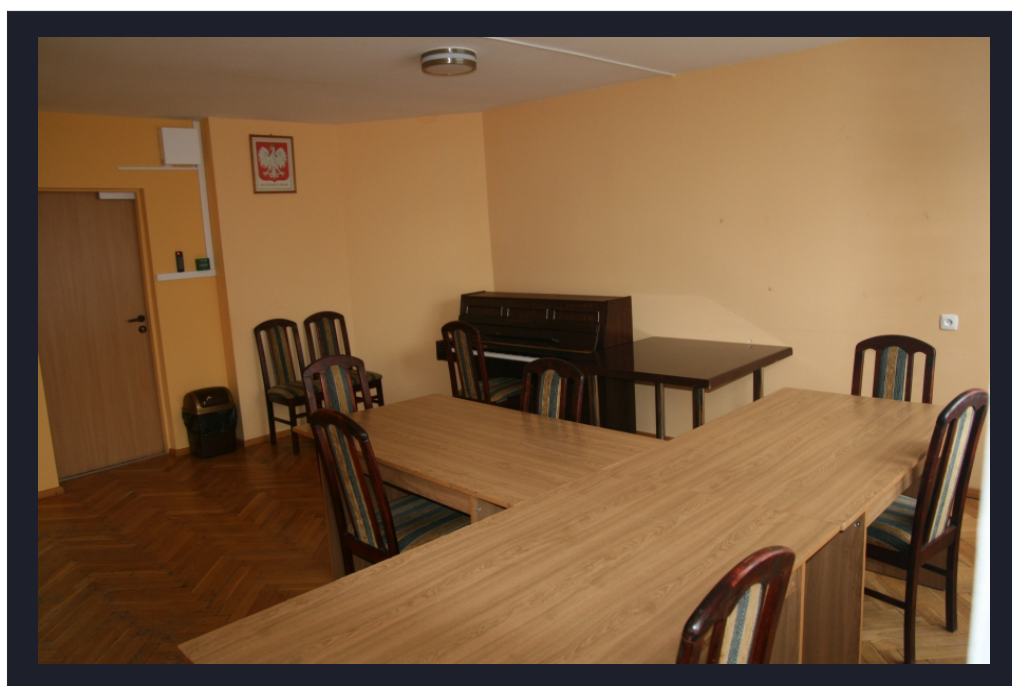

Pokój cichej nauki znajduje się na parterze w sali numer 8. Klucze do sali dostępne są na recepcji. W pokoju znajdują się stoły oraz krzesła, które można wykorzystać do samodzielnej czy grupowej nauki.