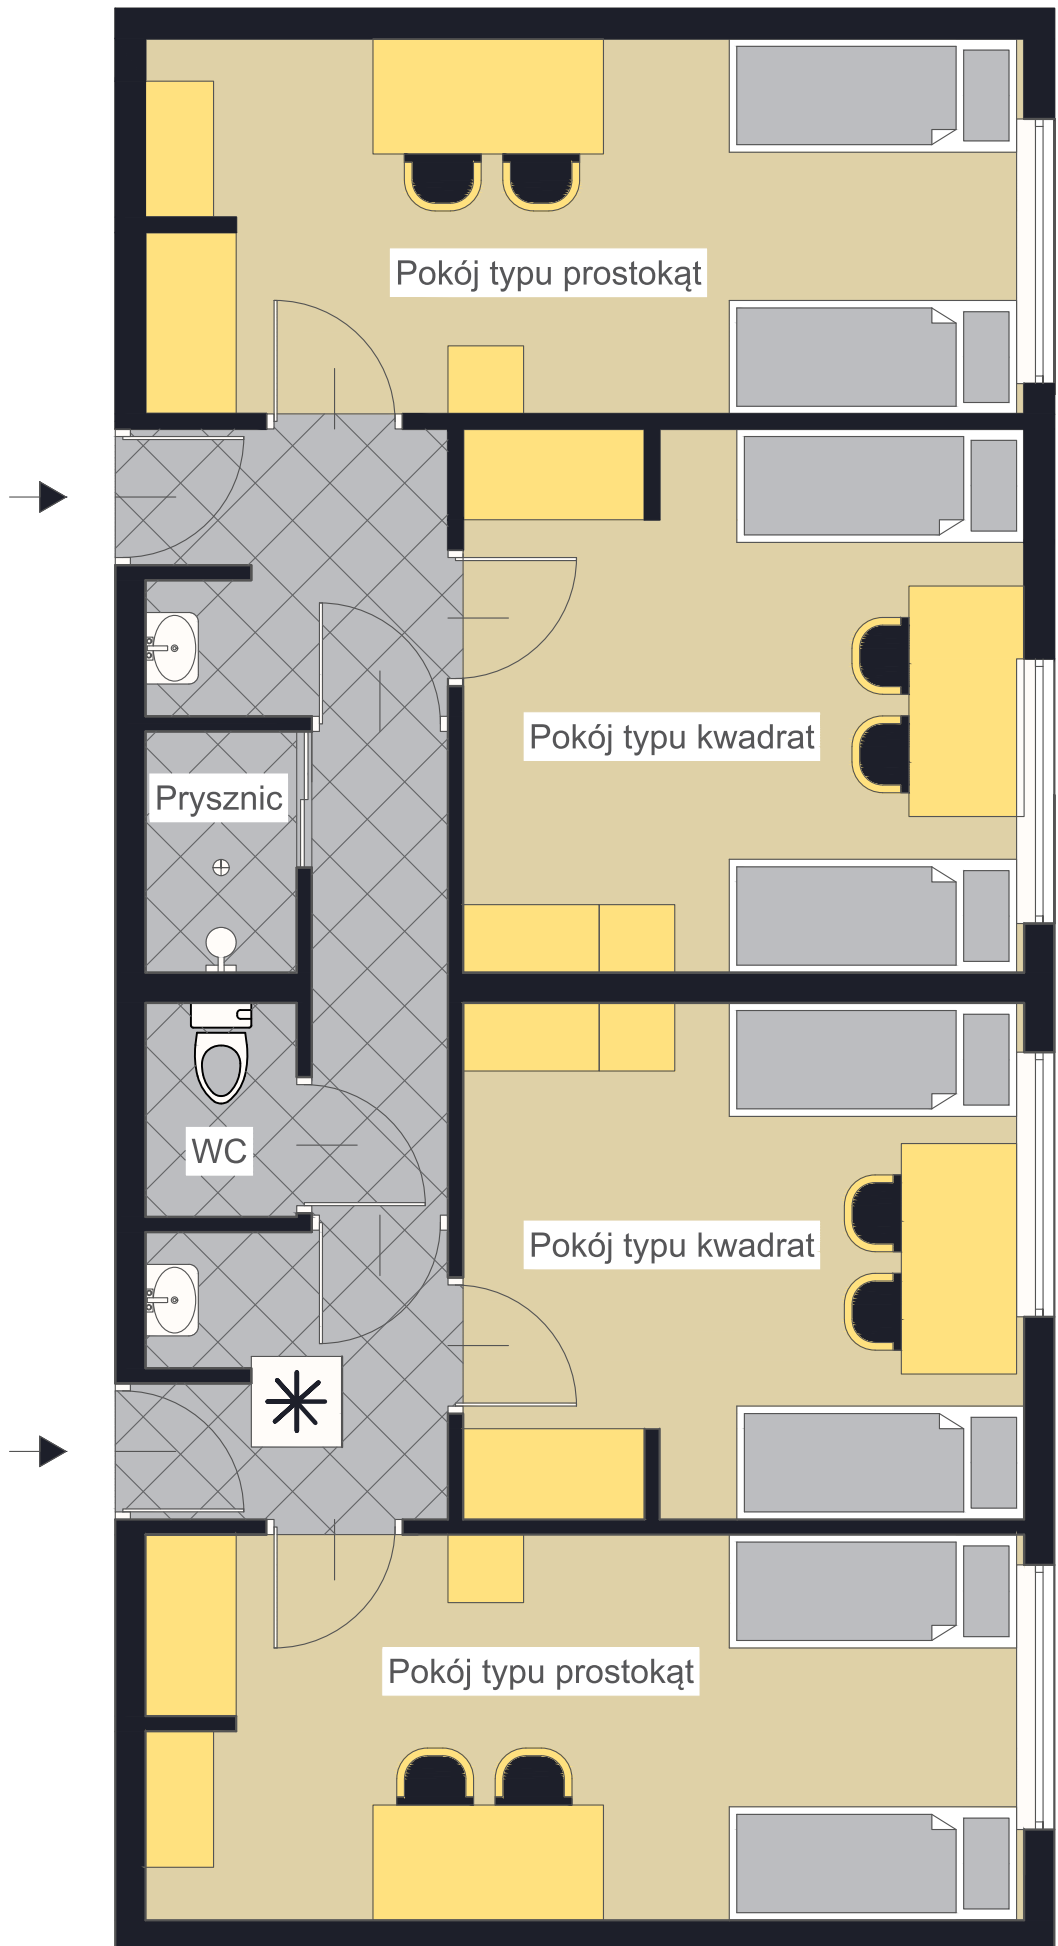

**Rodzaje pokoi:** w DS „Wcześniak” występują segmenty, w jednym segmencie znajdują się cztery pokoje dwuosobowe. Na każdym piętrze znajduje się jeden segment z pokojem jednoosobowym. Pokoje w segmencie połączone są wspólnym węzłem sanitarnym (dwie umywalki, prysznic i WC). Każdy segment wyposażony jest we wspólną lodówkę.

**Wyposażenie pokoi dwuosobowych:** okno z firanką oraz dwiema zastawkami, szafa wbudowana z półkami, dwa regały (o szerokości 80 cm i 40 cm), dwa tapczany jednoosobowe, stół, dwa krzesła, dwie poduszki, dwie kołdry, powlecza na pościel (wymiana na czystą co trzy tygodnie), sieć komputerowa z gniazdami LAN.

**Sala telewizyjna znajduje się na parterze w pokoju numer 9. Klucze dostępne są dla każdego studenta PW na recepcji. W sali telewizyjnej jest dostępny telewizor wraz z telewizją cyfrową, stolik oraz miejsca do siedzenia dla oglądających.**

**Pokój dwuosobowy - prostokąt**